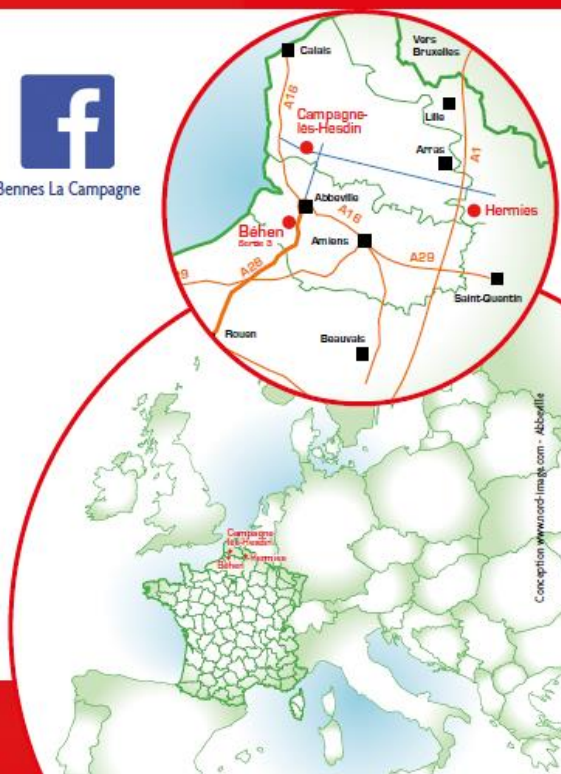

LA CAMPAGNE

Ets Antoine CORNE S.A.S.
303 Rue de Buire
62870 Campagne-lès-Hesdin
Tél. : 03 21 90 31 11 - Fax : 03 21 81 56 66
contact@bennelacampagne.com

Bennes La Campagne

Tampon du revendeur

Conception www.nord-image.com - Abbeville